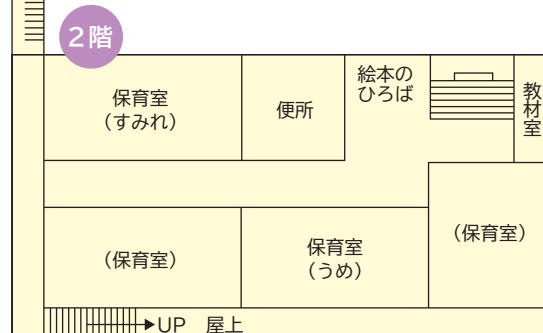

★曜日：火曜日

(月2～3回程度)

★時間：10:00～11:30

★費用：無料

- ・親子とも上履き、外靴を入れる袋をお持ち下さい。
- ・詳しい日程等につきましては高輪幼稚園ホームページをご覧ください。

園舎概要

鉄筋コンクリート造2階建

敷地面積 1,213㎡

建築面積 488㎡

保育室6 遊戯室1 教材室1 便所2

倉庫1 職員室(保健室含)1 主事室1

高輪幼稚園案内図

○J R

高輪ゲートウェイ駅より 徒歩10分

○都営浅草線

泉岳寺駅A2出口より 徒歩10分