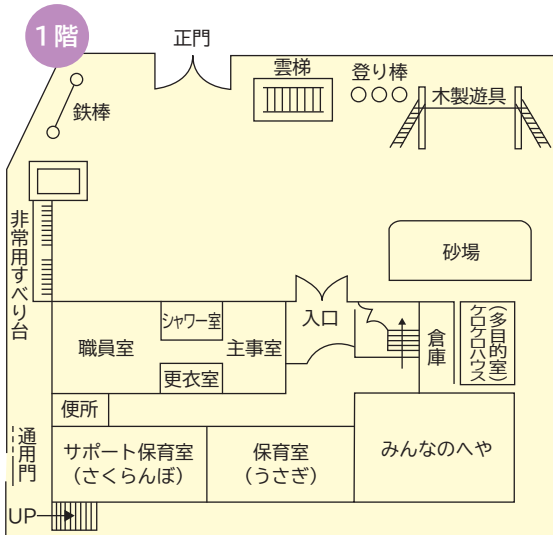

★曜日：火曜日

(月2～3回程度)

★時間：10:00～11:30

★費用：無料

- ・親子とも上履き、外靴を入れる袋をお持ち下さい。
- ・詳しい日程等につきましては高輪幼稚園ホームページをご覧ください。

園舎概要

鉄筋コンクリート造2階建

敷地面積 1,213㎡

建築面積 488㎡

保育室6 遊戯室1 教材室1 便所2

倉庫1 職員室(保健室含)1 主事室1

高輪幼稚園案内図

○J R

高輪ゲートウェイ駅より 徒歩10分

○都営浅草線

泉岳寺駅A2出口より 徒歩10分

○都営三田線・東京メトロ南北線

白金高輪駅1番出口
⇒高輪区民センター5階出口より徒歩15分

○都バス

(品93)大井競馬場～(品川駅経由)～目黒駅
「高輪警察署前」より 徒歩3分

<高輪ゲートウェイ駅との交流：作品展示>